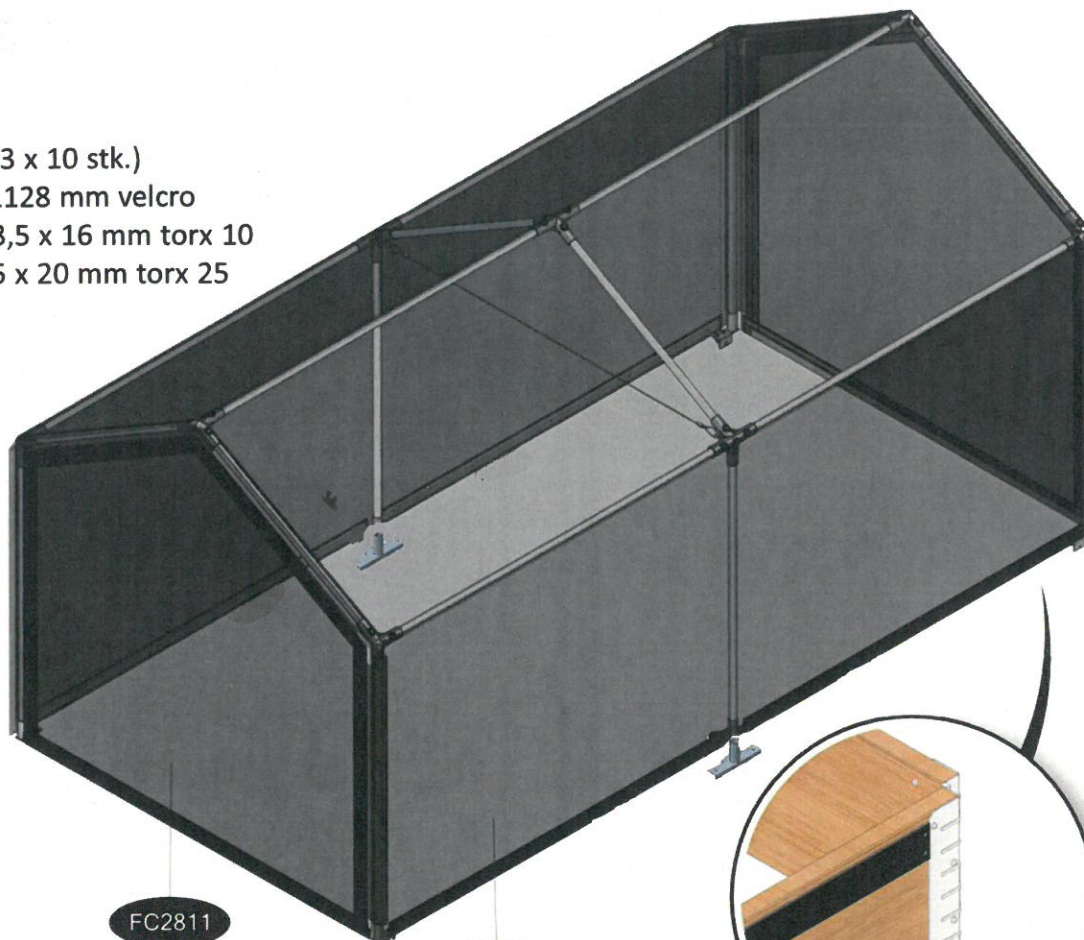

# FC7611 GrowTunnel på pallerammer 120x160 cm

- FC2418 6 stk. Ø19 x 640 mm
- FC2425 6 stk. Ø19 x 770 mm
- FC2426 6 stk. Ø19 x 735 mm
- FC2436 3 stk.
- FC2435 6 stk.
- FC2265 4 stk.
- FC2267 2 stk.
- FC2326 3 stk. (3 x 10 stk.)
- FC2191 2 stk. 1128 mm velcro
- FC2492 26 stk. 3,5 x 16 mm torx 10
- FC2477 16 stk. 5 x 20 mm torx 25
- FC2476 1 stk.
- FC2450 2 stk.
- FC2811 2 stk.
- FC2196 4 stk.
- FC2834 1 stk.

FC2811

FC2834