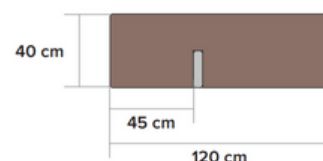

Oslo XL bord/bænkesæt

L: 240 cm

B: 140 cm

H: 76 cm

V: 180 kg

GOVA^{street}
PLAST

 WHEELCHAIR
accessible

TASIESZZW

Materialer

Stel

Stål

Hos InGarden har vi egen smede produktion beliggende i Midtjylland med maskinværksted, svejsekabine samt montageafdeling.

Stålet til Picnic serien har en profilstørrelse på 50x50 mm. og på Opal serien måler profilstørrelsen 80x30 mm.